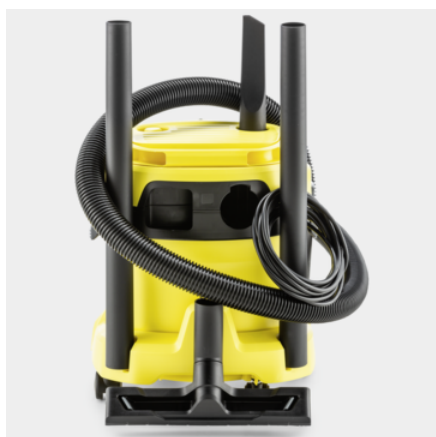

WD 2 FOAM 12L *EU

Codice prodotto

1.628-000.0

- Design compatto con vani porta accessori
- Sacchetto filtro in vello
- Funzione soffiante

Dati tecnici

EAN Code		4054278655659
Potenza allacciata	W	1000
Capacità vano raccolta	l	12
Materiale vano di raccolta		Plastica
Colore		Vano raccolta giallo / Testa della macchina giallo / Paraurti della macchina giallo
Cavo di alimentazione	m	4
DN	mm	35
Allacciamento elettrico	V / Hz	220 - 240 / 50 - 60
Peso senza accessori	kg	4,1
Peso con imballo	kg	6
Dimensioni (Lu x La x H)	mm	349 x 328 x 378

Dotazione

Tubo d'aspirazione	m	1,8 / con impugnatura lunga / Plastica
Tubo rigido d'aspirazione	Pezzo(i) x m / mm	2 x 0,5 / 35 / Plastica
Bocchetta secco-liquidi		clip
Bocchetta fessure		■
Sacchetto filtro in vello	Pezzo(i)	1
Filtro in gommapiuma		■
Interruttore ON/OFF		■
Funzione soffiante		■
Posizione di parcheggio della maniglia sulla testa del dispositivo		■
Ulteriore deposito accessorio sulla testa dell'apparecchio		■
Vanoaccessori		■
Impugnatura pieghevole		■
Posizione di fermo		■
Archiviazione accessori sul dispositivo		■
Paracolpi		■
Rotelle di guida	Pezzo(i)	4

■ incluso nella consegna

Pratico vano porta accessori

- Salvaspazio e pratico sistema di stoccaggio degli accessori
- Possibilità di riporre la macchina in modo compatto

Funzione soffiante

- La funzione soffiante aiuta quando non è possibile aspirare.
- Rimozione dello sporco senza sforzo, ad es. da un letto di ghiaia.